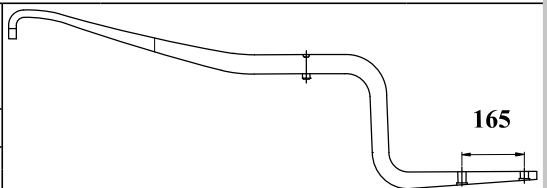

## VIGA PRINCIPAL (Z) CAMINHÃO (6 X 4)

Nº ORIGINAL : 56946 / 70112 / 2036087C1 / 8035023C01

**TRASEIRO** | | N/C | | | 105 | | 1999/....

BUCHA  
---

PINO DE CENTRO  
---

OLHETE  
---

| CÓDIGO      | PRODUTO                           | BITOLA        | COMP | MEDIDA    |
|-------------|-----------------------------------|---------------|------|-----------|
| IN 04703 01 | DOBRADA / ZETA C/ FUIROS P/ BALÃO | 76,20 X 50,80 | 1104 | 599 X 505 |

## ÔNIBUS

Nº ORIGINAL : 6094278C91

**DIANTEIRO** | | | | 110 SP | 120 | | 2013/....

BUCHA

PINO DE CENTRO  
1/2 X 4"

OLHETE  
Ø 46mm

| CÓDIGO       | PRODUTO                            | BITOLA        | COMP | MEDIDA    |
|--------------|------------------------------------|---------------|------|-----------|
| IN 04750 FOR | FXE. 5 LÂMINAS ORIGINAIS           |               |      |           |
| IN 04750 FOB | FXE. 5 LÂMINAS ORIGINAIS C/ BUCHAS |               |      |           |
| IN 04750 01  | OLHETES                            | 76,20 X 19,80 | 1372 | 635 X 737 |
| IN 04750 1B  | OLHETES C/ BUCHAS                  | 76,20 X 19,80 | 1372 | 635 X 737 |
| IN 04750 02  | VIRADA / CHANFRADA                 | 76,20 X 19,80 | 1397 | 635 X 762 |
| IN 04750 03  | CALÇO                              | 76,20 X 11,11 | 150  | 75 X 75   |
| IN 04750 04  | CALÇO                              | 76,20 X 11,11 | 150  | 75 X 75   |
| IN 04750 05  | CALÇO ACIMA                        | 76,20 X 11,11 | 150  | 75 X 75   |